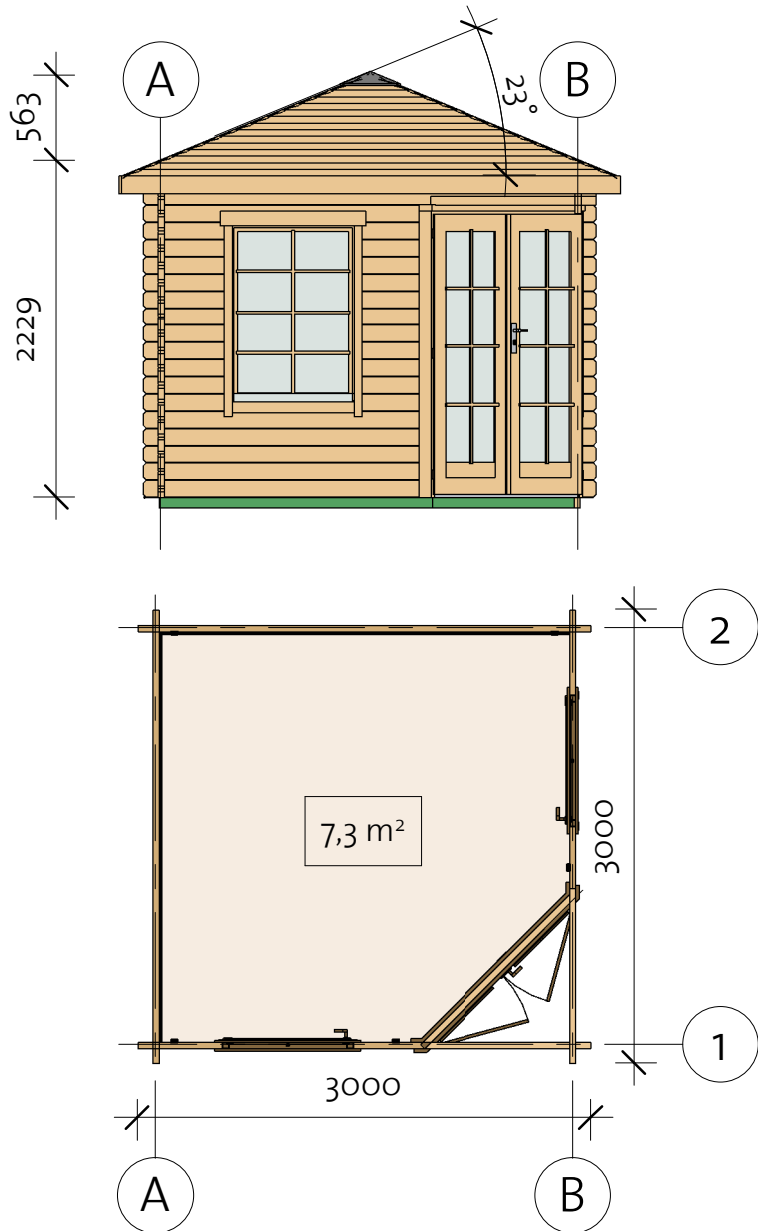

Arboga I 40 (280x280)

Arboga I 40 (280x280)

Foundation

Impregnated foundation beams				
Mark	Type	Profile	Count	Length
IFB1	IFB 40x70		6	2750
IFB2	IFB 40x70		1	2224
IFB3	IFB 40x70		1	1845
IFB4	IFB 40x70		1	1805
IFB5	IFB 40x70		2	1376

Arboga I 40 (280x280)

Floor Plan ① Baseboard

Floor Schedule

Mark	Type	Profile	Count	Length
FB 1	FB 17x114		1	1847
FB 2	FB 17x114		1	1961
FB 3	FB 17x114		1	2075
FB 4	FB 17x114		1	2189
FB 5	FB 17x114		1	2303
FB 6	FB 17x114		1	2417
FB 7	FB 17x114		1	2531
FB 8	FB 17x114		1	2645
FB 9	FB 17x114		1	2717
FB 10	FB 17x114		16	2717

BB	BB 20x40		4	2800
----	----------	---------------------------------------------------------------------------------------	---	------

Arboga I 40 (280x280)

Wall 1

Wall 1			
Mark	Profile	Count	Cut Length