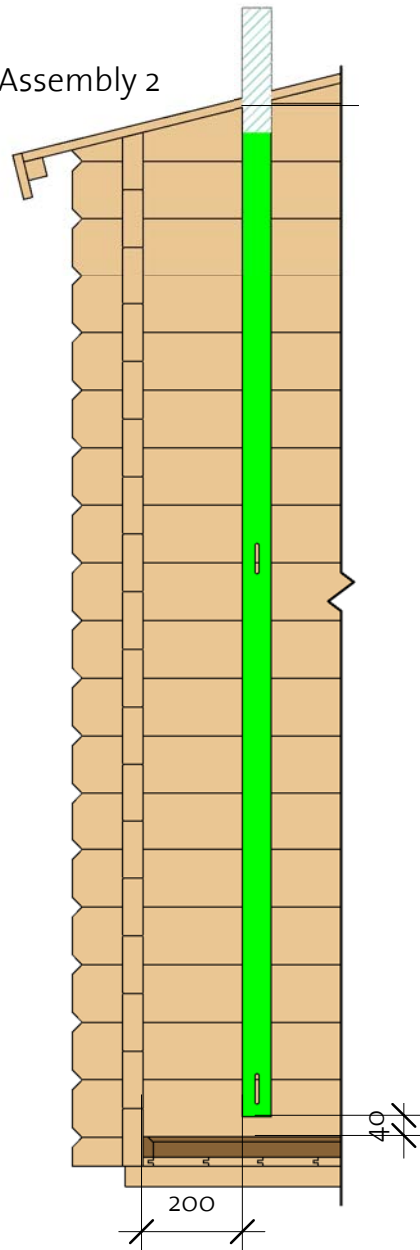

Arboga I 40 (280x280)

Floor Plan ① Baseboard

Floor Schedule

Mark	Type	Profile	Count	Length
FB 1	FB 17x114		1	1847
FB 2	FB 17x114		1	1961
FB 3	FB 17x114		1	2075
FB 4	FB 17x114		1	2189
FB 5	FB 17x114		1	2303
FB 6	FB 17x114		1	2417
FB 7	FB 17x114		1	2531
FB 8	FB 17x114		1	2645
FB 9	FB 17x114		1	2717
FB 10	FB 17x114		16	2717

Arboga I 40 (280x280)

List of all items 3

	RB6	RB 17x114	 	4	1176
	RB5	RB 17x114	 	4	966
1	TL 2	HalfLog 40x63	 	1	904
2	TL 2	HalfLog 40x63	 	1	904
A	TL 2	HalfLog 40x63	 	1	904
B	TL 2	HalfLog 40x63	 	1	904
1	TL 3	HalfLog 40x63	 	1	904
2	TL 3	HalfLog 40x63	 	1	904
A	TL 3	HalfLog 40x63	 	1	904
B	TL 3	HalfLog 40x63	 	1	904
1	TL 1	HalfLog 40x63	 	1	855
2	TL 1	HalfLog 40x63	 	1	855
A	TL 1	HalfLog 40x63	 	1	855
B	TL 1	HalfLog 40x63	 	1	855
	RB4	RB 17x114	 	4	755
1	LG 2	Log 40x114		10	555
B	LG 2	Log 40x114		11	555
	RB3	RB 17x114	 	4	544
1	LG 1	Log 40x114		10	416
B	LG 1	Log 40x114		11	416
	RB2	RB 17x114	 	4	334
	RB1	RB 17x58	 	4	113

WCB8	Window crossbar 8	--	--	2
------	-------------------	----	----	---

Bolts	M8 x 70		15
Hitblock	300-400 mm		
Nails	1,4 x 40		30
Screws	4,0 x 40		515
Screws	5,0 x 70		50
Screws	6,0 x 140		50

- * Windows intended for tilt opening only!
- * Fenster zur Eröffnung nur zum Kippen vorgesehen!
- * Aknad on ette nähtud ainult kaldu avamiseks!

Windboard

① Windboard Assembly 1

② Windboard Assembly 2

③ Windboard Assembly 3