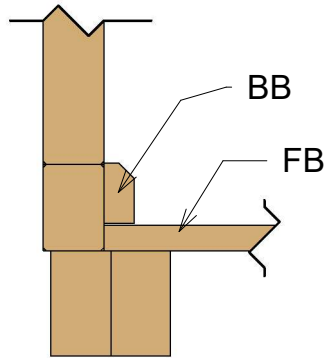

Arboga I 40 (280x280)

Arboga I 40 (280x280)

Foundation

Impregnated foundation beams				
Mark	Type	Profile	Count	Length
IFB1	IFB 40x70		6	2750
IFB2	IFB 40x70		1	2224
IFB3	IFB 40x70		1	1845
IFB4	IFB 40x70		1	1805
IFB5	IFB 40x70		2	1376

Arboga I 40 (280x280)

Floor Plan ① Baseboard

Floor Schedule

Mark	Type	Profile	Count	Length
FB 1	FB 17x114		1	1847
FB 2	FB 17x114		1	1961
FB 3	FB 17x114		1	2075
FB 4	FB 17x114		1	2189
FB 5	FB 17x114		1	2303
FB 6	FB 17x114		1	2417
FB 7	FB 17x114		1	2531
FB 8	FB 17x114		1	2645
FB 9	FB 17x114		1	2717
FB 10	FB 17x114		16	2717

BB	BB 20x40		4	2800
----	----------	---------------------------------------------------------------------------------------	---	------

Arboga I 40 (280x280)

Wall 1

Wall 1			
Mark	Profile	Count	Cut Length